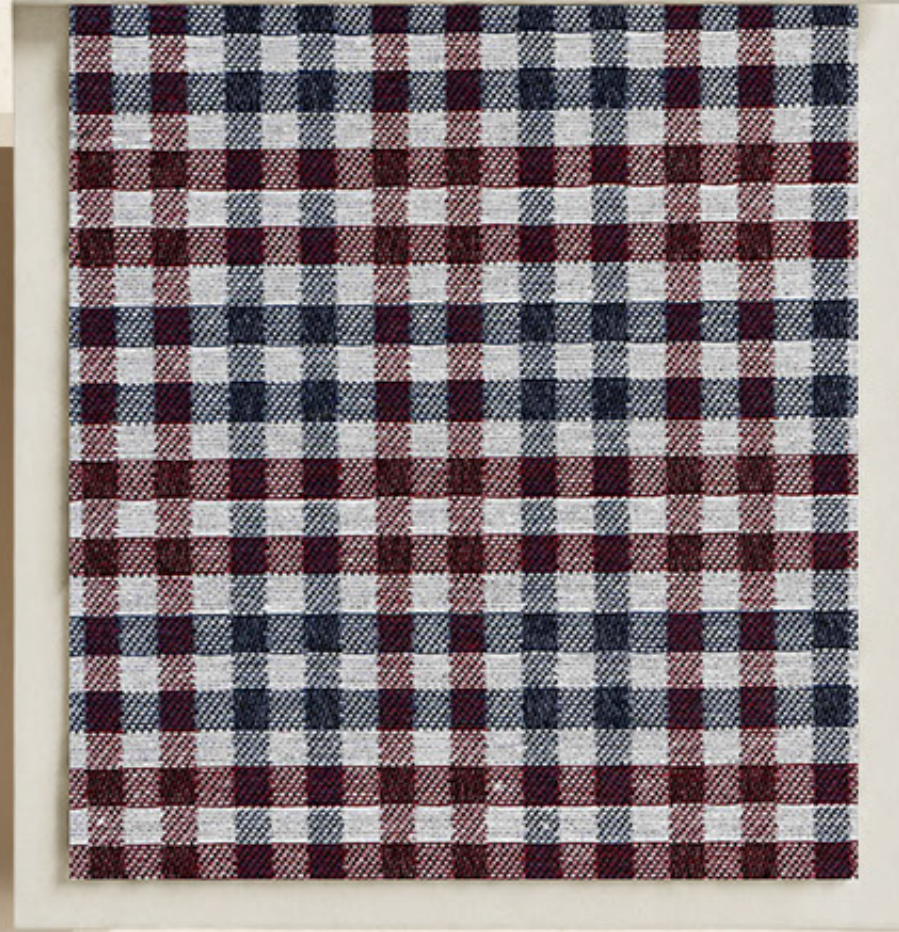

LIAN MOD 2

ROJO AZUL
04030089-0100

OLIVO OCRE
04030089-0200

COMPOSICIÓN: 48% RCO 32% PES 20% RPES PESO: 365 GSM ANCHO: 140 CM | 55 IN

LIAN MOD 3

VERDE GRIS
04030091-0100

OLIVO OCRE
04030091-0200

ROJO AZUL
04030091-0300