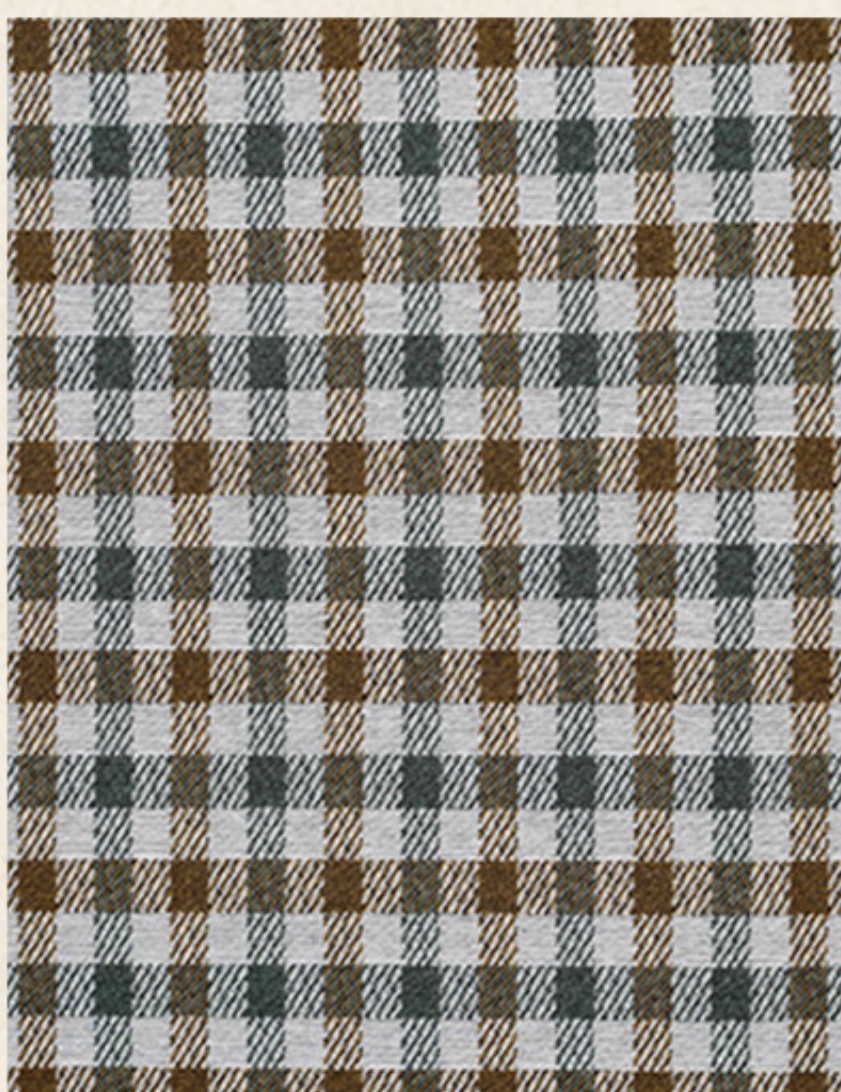

LIAN MOD 2

ROJO AZUL
04030089-0100

OLIVO OCRE
04030089-0200

COMPOSICIÓN: 48% RCO 32% PES 20% RPES PESO: 365 GSM ANCHO: 140 CM | 55 IN