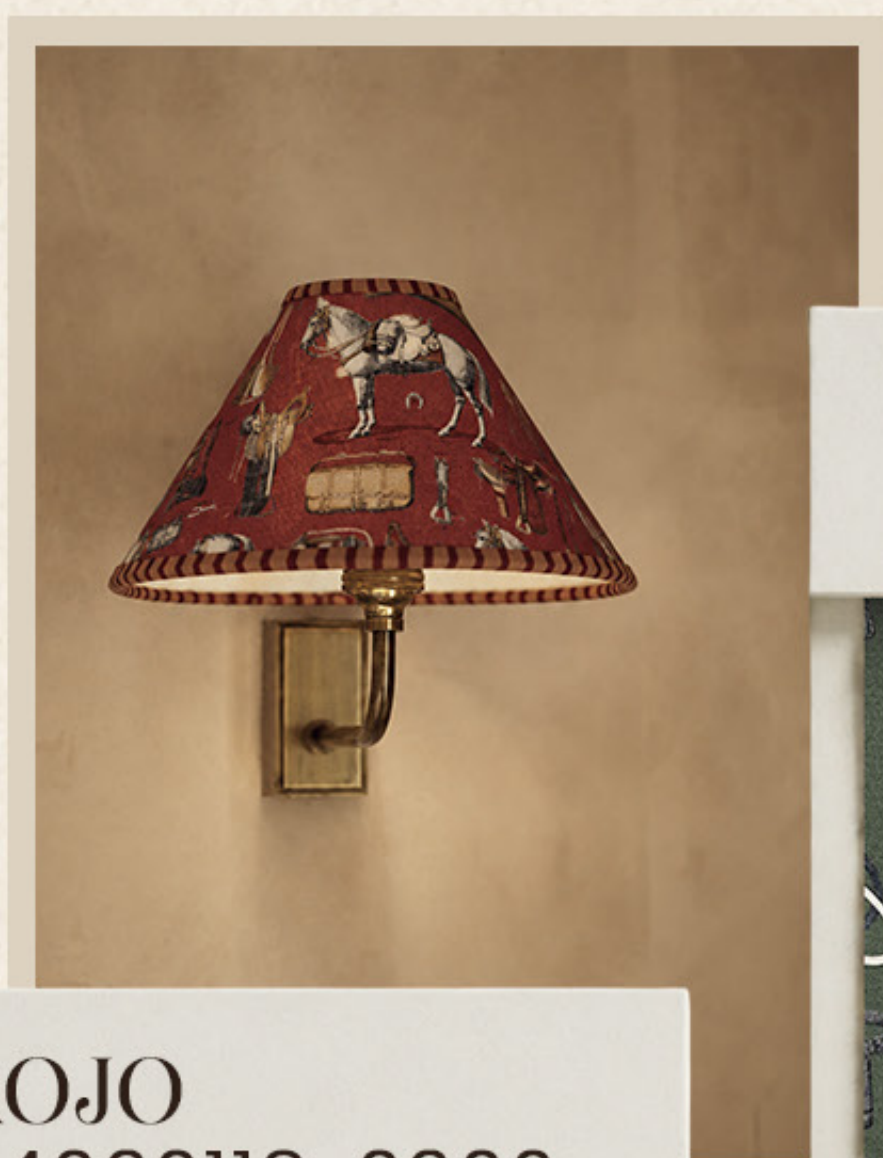

04030096-0300

OLIVO

04030096-0100

COMPOSICIÓN: 100% CO

PESO: 290 GSM

ANCHO: 140 CM | 55 IN

DUNTON

VERDE
04030118-0100