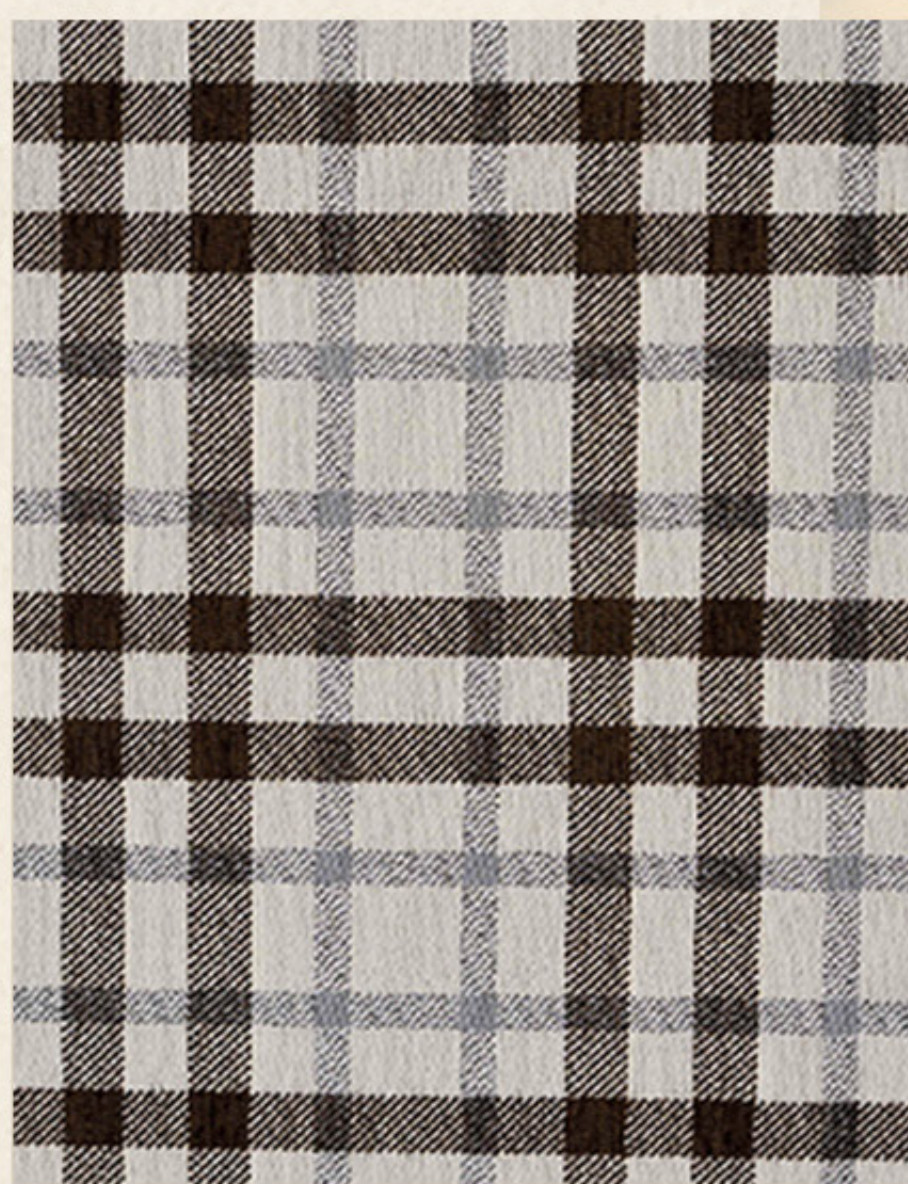

MULTIUSO

RD$1,750 X YD

NIVEN

NIVEN
04030092-0100

COMPOSICIÓN: 66% PES 34% PAN

PESO: 305 GSM

ANCHO: 140 CM | 55 IN