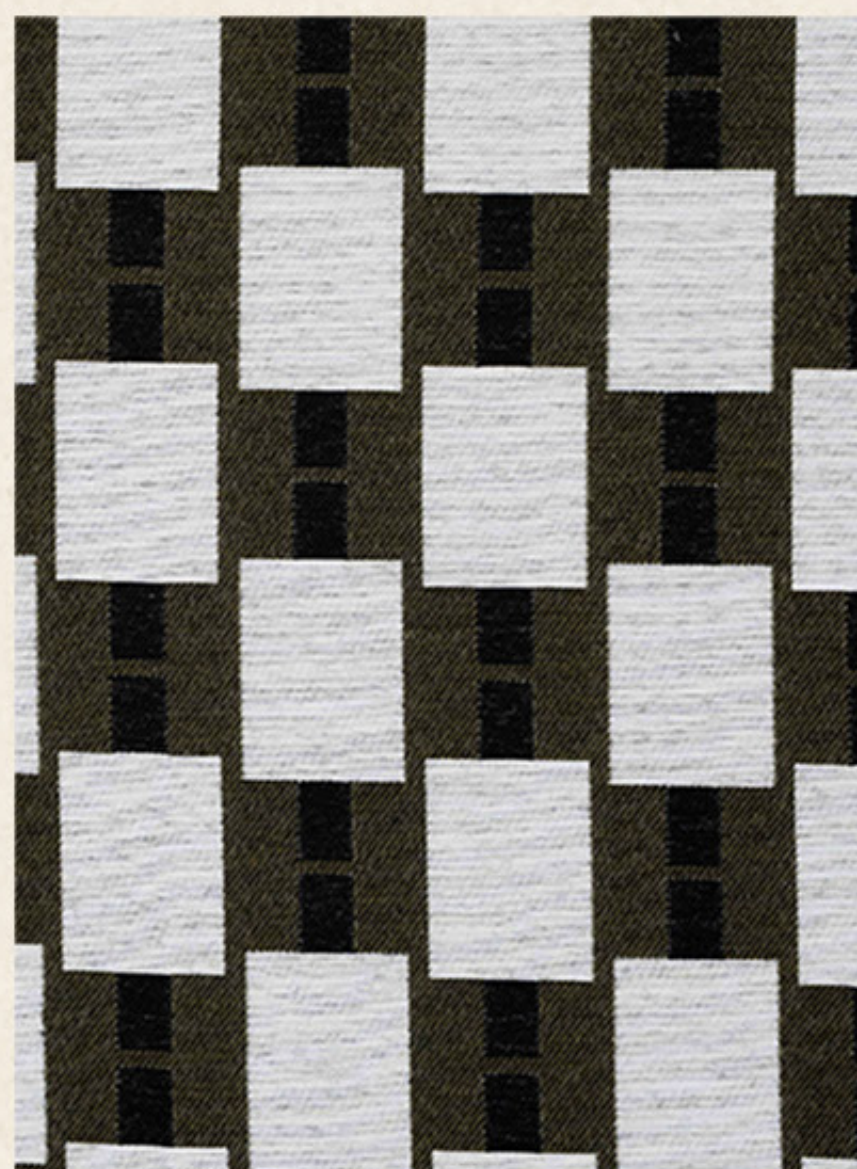

ROJO
04030118-0300

BEIGE
04030118-0200

COMPOSICIÓN: 100% CO

PESO: N/A

ANCHO: 140 CM | 55 IN

EBORI

OLIVO
04030114-0200

BURGUNDY
04030114-0300