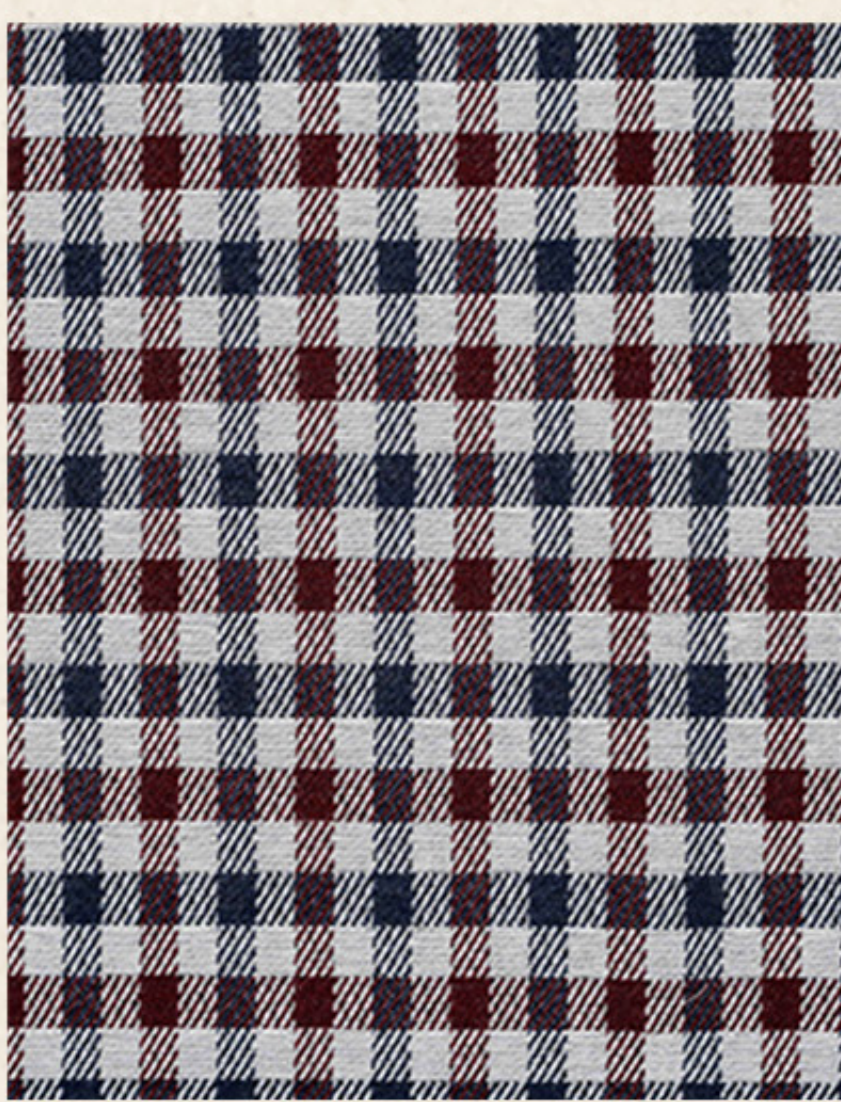

LIAN MOD 2

ROJO AZUL
04030089-0100

OLIVO OCRE
04030089-0200

COMPOSICIÓN: 48% RCO 32% PES 20% RPES PESO: 365 GSM ANCHO: 140 CM | 55 IN