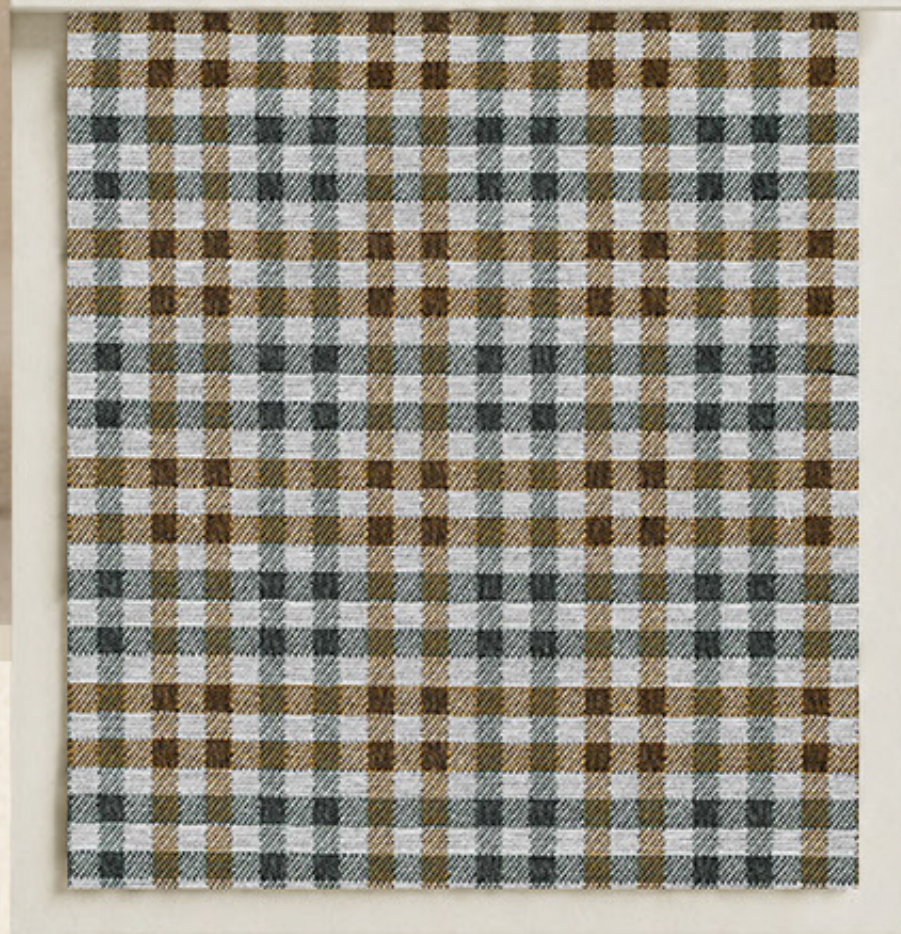

LIAN MOD 2

ROJO AZUL
04030089-0100

OLIVO OCRE
04030089-0200

COMPOSICIÓN: 48% RCO 32% PES 20% RPES PESO: 365 GSM ANCHO: 140 CM | 55 IN

LIAN MOD 3

VERDE GRIS
04030091-0100

OLIVO OCRE
04030091-0200

ROJO AZUL
04030091-0300