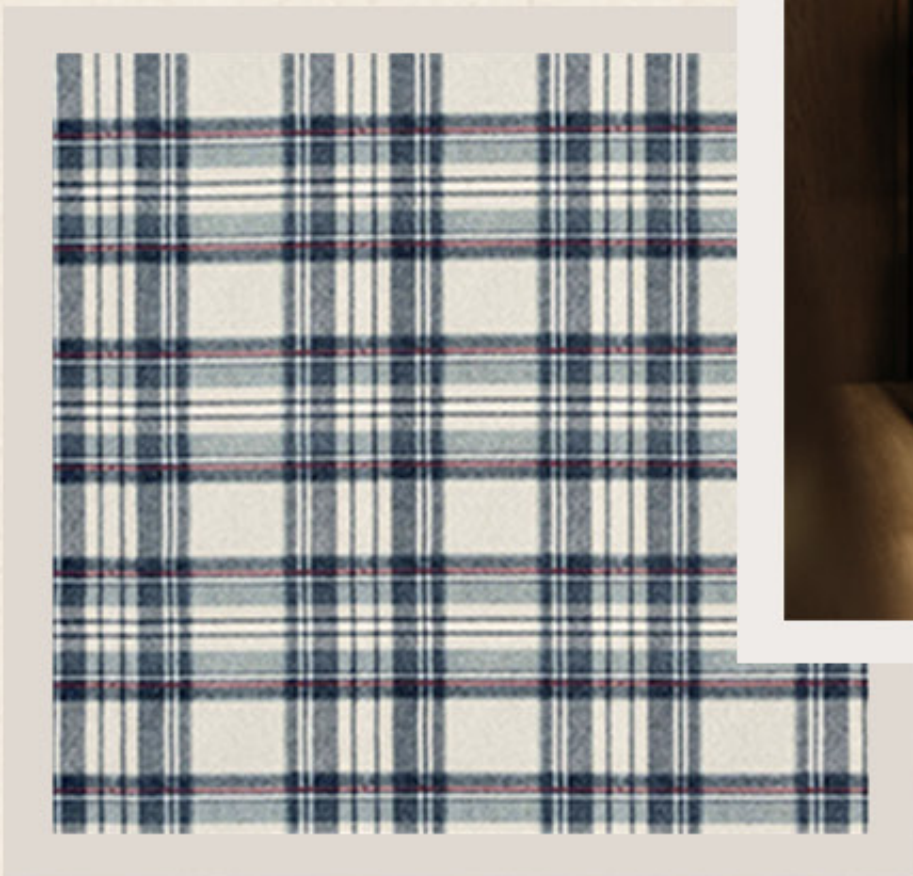

MULTIUSO

RD$1,750 X YD

ASGARD

BURDEOS

04030096-0200

AZUL

04030096-0300