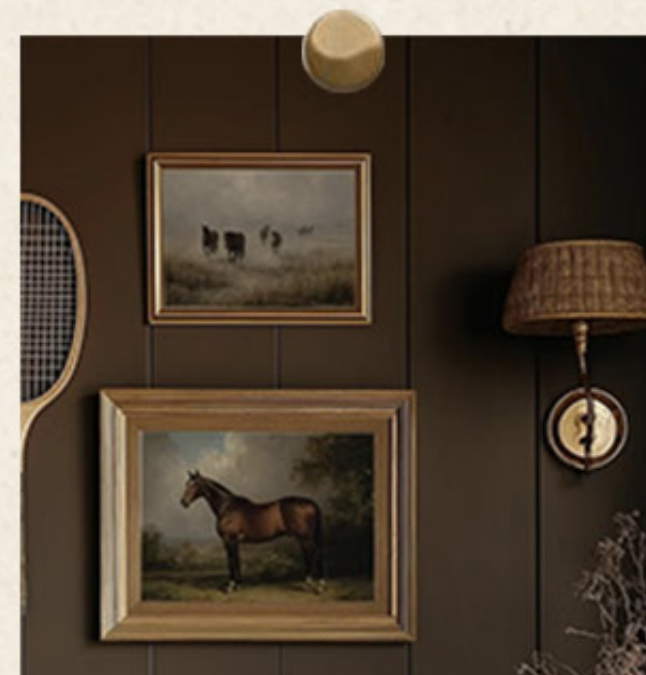

LIAN MOD 2

ROJO AZUL
04030089-0100

OLIVO OCRE
04030089-0200

COMPOSICIÓN: 48% RCO 32% PES 20% RPES PESO: 365 GSM ANCHO: 140 CM | 55 IN